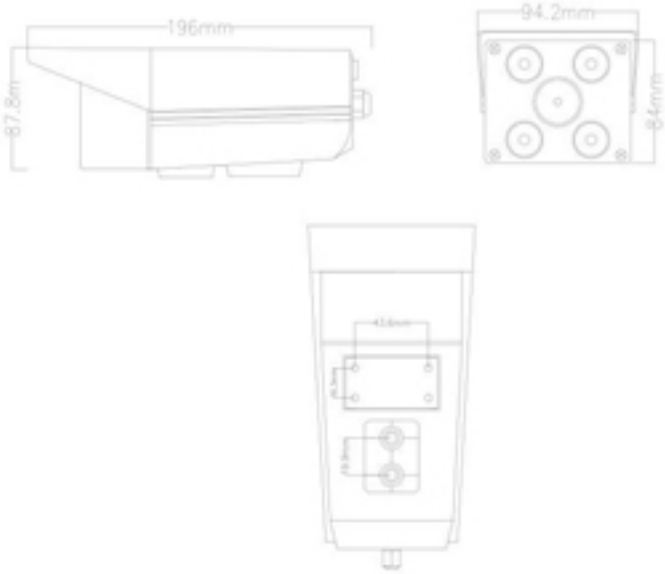

モバイル通信カメラシステム

一般監視カメラ

—— CS-R0B002

製品画像

寸法図

主な仕様

型番	CS-R0B002
映像信号	PAL/NTSC
通信モード	3G/4G
イメージセンサー	1/2.8" SONY CMOS
画像サイズ	(FullHD(1920x1080)、HD(1280x720))
画像数	200万画数
シャッタースピード	PAL:1/25~1/100000秒 NTSC:1/30~1/100000秒
焦点距離	4mm
ズーム比	オプション
赤外線照射距離	15m
圧縮方法	H264/H265 (Main Profile)、MJPEG/JPEG (Base Line)
音声圧縮	G. 711、G. 726
フレームレート	30fps
最低照度	Color:0.05lux B/W:0.001lux
プロトコル	TCP/
対応メモリ	内蔵microSD 16/32/64/128G
WIFI	対応
ONVIF	対応
キャリア	AU, DoCoMo, SoftBank
防水規格	IP66
電源	DC12V/2A
消費電力	8W
動作温度	-30°C-75°C
WEBブラウザ (ビューアー)	IE11 (推奨)
本体重量	0.5KG
付属品	アーム、取付けネジ、電源アダプター
保証期間	ご購入後1年間