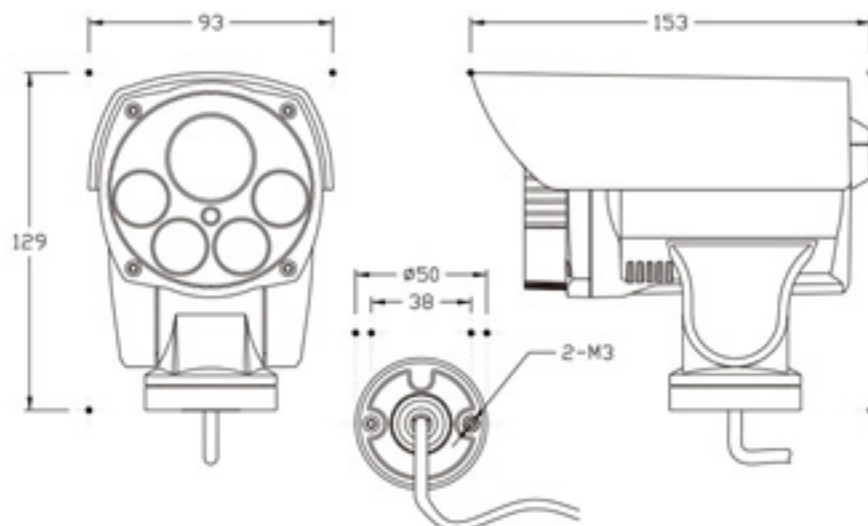

モバイル通信カメラシステム

一般監視カメラ

—— CS-R0B003

製品画像

寸法図

主な仕様

型番	CS-R0B003
映像信号	PAL/NTSC
通信モード	3G/4G
イメージセンサー	1/2.8" SONY CMOS
画像サイズ	(FullHD(1920x1080)、HD(1280x720))
画像数	200万画数
シャッタースピード	PAL:1/25~1/1000000秒 NTSC:1/30~1/1000000秒
焦点距離	2.8~12mm/6~22mm
ズーム比	4倍
赤外線照射距離	30~50m
パン動作範囲	0~255°
チルト動作範囲	-45~45°
圧縮方法	H264/H265 (Main Profile)、MJPEG/JPEG (Base Line)
音声圧縮	G.711、G.726
フレームレート	30fps
最低照度	Color:0.05lux B/W:0.001lux
プロトコル	TCP/
対応メモリ	内蔵microSD 16/32/64/128G
WIFI	対応
ONVIF	対応
キャリア	AU, DoCoMo, SoftBank
防水規格	IP66
電源	DC12V/2A
消費電力	8W
動作温度	-30°C~75°C
WEBブラウザ (ビューアー)	IE11 (推奨)
本体重量	0.8KG
付属品	アーム、取付けネジ、電源アダプター
保証期間	ご購入後1年間