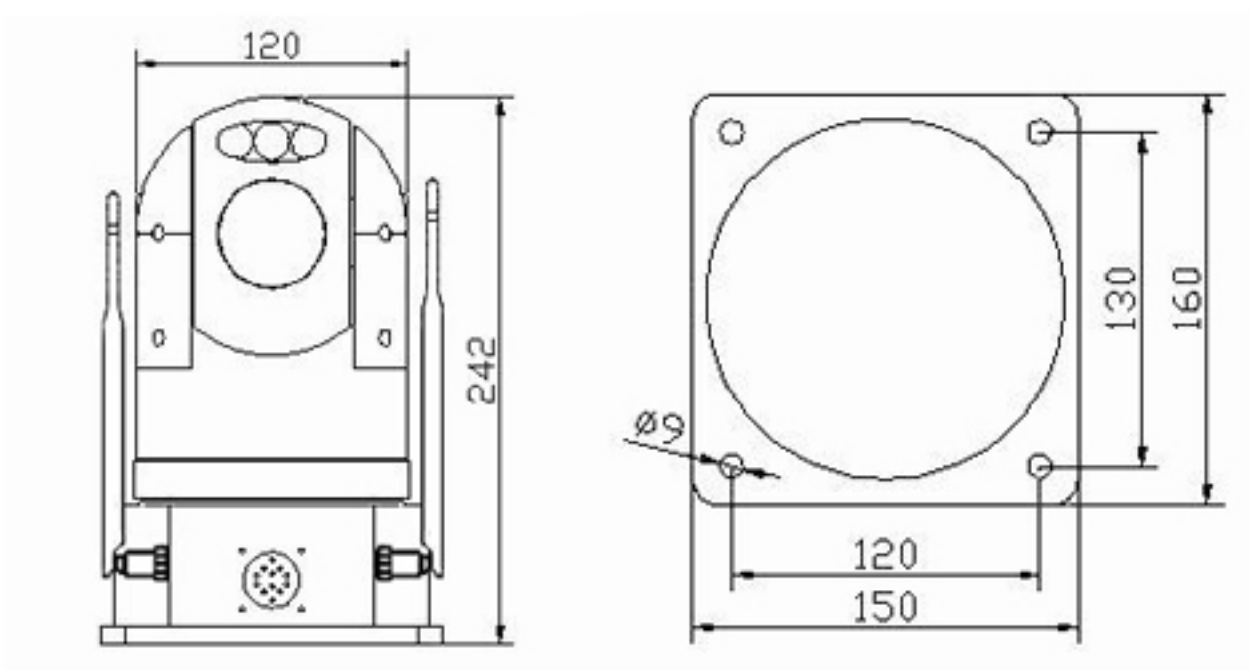

モバイル通信カメラシステム

一般監視カメラ

—— CS-R0B004

製品画像

寸法図

主な仕様

型番	CS-R0B004
映像信号	PAL/NTSC
通信モード	3G/4G
イメージセンサー	1/2.8" SONY CMOS
画像サイズ	(FullHD(1920x1080)、HD(1280x720))
画像数	200万画数
シャッタースピード	PAL:1/25~1/1000000秒 NTSC:1/30~1/1000000秒
焦点距離	3.6-108mm
ズーム比	30倍
赤外線照射距離	120m
パン動作範囲	0~360°
チルト動作範囲	-10~90°
圧縮方法	H264/H265 (Main Profile)、MJPEG/JPEG (Base Line)
音声圧縮	G.711、G.726
フレームレート	30fps
最低照度	Color:0.05lux B/W:0.001lux
プロトコル	TCP/
対応メモリ	内蔵microSD 16/32/64/128G
WIFI	対応
ONVIF	対応
キャリア	AU, DoCoMo, SoftBank
防水規格	IP66
電源	DC12V/2A
消費電力	12W
動作温度	-30°C~75°C
WEBブラウザ (ビューアー)	IE11 (推奨)
本体重量	2.9KG
付属品	アーム、取付けネジ、電源アダプター
保証期間	ご購入後1年間