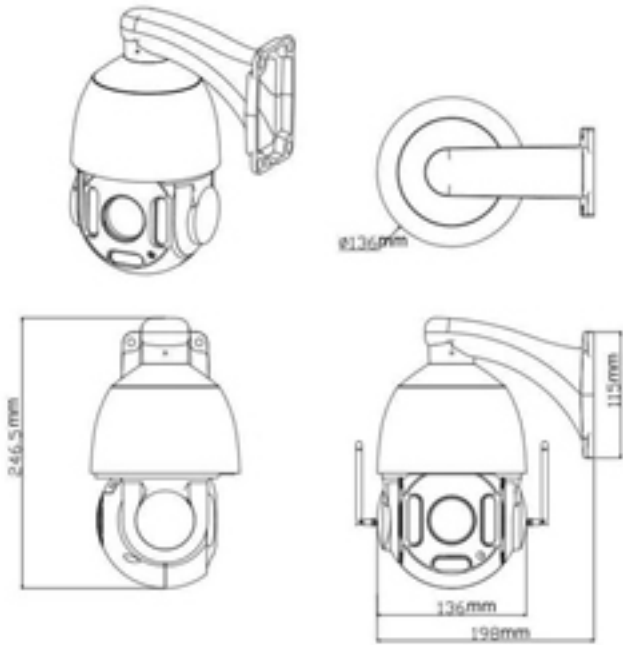

# 主な仕様

型番	CS-R0B005
映像信号	PAL/NTSC
通信モード	3G/4G
イメージセンサー	1/2.8" SONY CMOS
画像サイズ	(FullHD(1920x1080)、HD(1280x720))
画像数	200万画数
シャッタースピード	PAL:1/25~1/1000000秒 NTSC:1/30~1/1000000秒
焦点距離	3.6-108mm
ズーム比	30倍
赤外線照射距離	120m
パン動作範囲	0~360°
チルト動作範囲	-10~90°
圧縮方法	H264/H265 (Main Profile)、MJPEG/JPEG (Base Line)
音声圧縮	G.711、G.726
フレームレート	30fps
最低照度	Color:0.05lux B/W:0.001lux
プロトコル	TCP/
対応メモリ	内蔵microSD 16/32/64/128G
WIFI	対応
ONVIF	対応
キャリア	AU, DoCoMo, SoftBank
防水規格	IP66
電源	DC12V/2A
消費電力	12W
動作温度	-30°C~75°C
WEBブラウザ (ビューアー)	IE11 (推奨)
本体重量	1.6KG
付属品	アーム、取付けネジ、電源アダプター
保証期間	ご購入後1年間