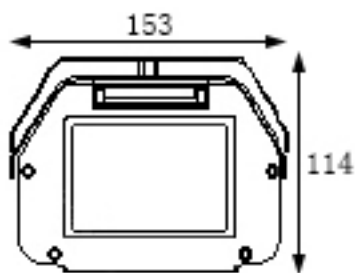

# 寸法図

# 主な仕様

型番	CS-R0B006
映像信号	PAL/NTSC
通信モード	3G/4G
イメージセンサー	1/2.8" SONY CMOS
画像サイズ	(FullHD(1920x1080)、HD(1280x720))
画像数	200万画数
シャッタースピード	PAL:1/25~1/1000000秒 NTSC:1/30~1/1000000秒
焦点距離	2.8~12mm/6~22mm
ズーム比	4倍
赤外線照射距離	30~50m
パン動作範囲	H264/H265 (Main Profile)、MJPEG/JPEG (Base Line)
チルト動作範囲	G. 711、G. 726
圧縮方法	30fps
音声圧縮	Color:0.05lux B/W:0.001lux
フレームレート	TCP/
最低照度	内蔵microSD 16/32/64/128G
プロトコル	対応
対応メモリ	対応
WIFI	AU, DoCoMo, SoftBank
ONVIF	IP66
キャリア	DC12V/2A
防水規格	12W
電源	-30℃~75℃
消費電力	IE11 (推奨)
動作温度	1.8KG
WEBブラウザ (ビューアー)	アーム、取付けネジ、電源アダプター
本体重量	ご購入後1年間
付属品	アーム、取付けネジ、電源アダプター
保証期間	ご購入後1年間