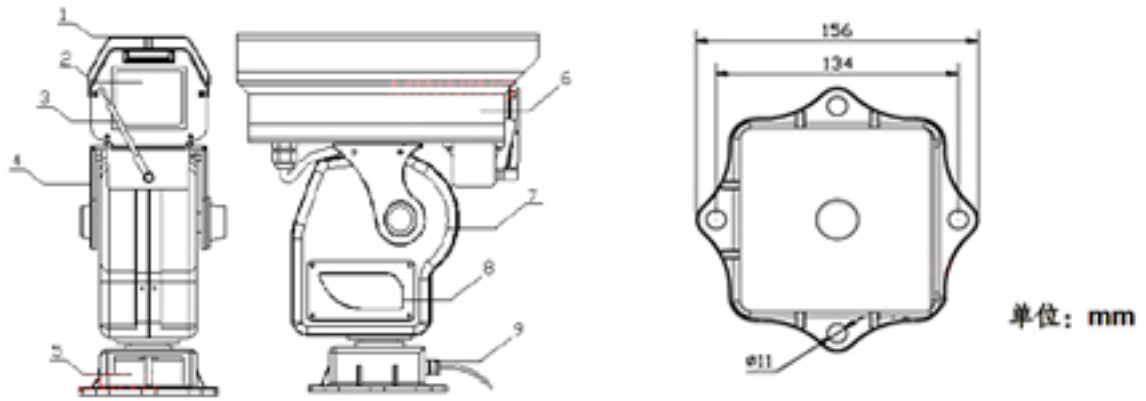

# 寸法図

- |        |       |        |
|--------|-------|--------|
| 1. 遮阳罩 | 2. 视窗 | 3. 雨刷  |
| 4. 支臂  | 5. 底座 | 6. 护罩  |
| 7. 云台  | 8. 侧盖 | 9. 出线口 |

# 主な仕様

型番	CS-R0B007
映像信号	PAL/NTSC
通信モード	3G/4G
イメージセンサー	1/2.8" SONY CMOS
画像サイズ	(FullHD(1920x1080)、HD(1280x720))
画像数	200万画数
シャッタースピード	PAL:1/25~1/1000000秒 NTSC:1/30~1/1000000秒
焦点距離	3.6-108mm
ズーム比	30倍
赤外線照射距離	120m
パン動作範囲	0~255°
チルト動作範囲	-45~45°
圧縮方法	H264/H265 (Main Profile)、MJPEG/JPEG (Base Line)
音声圧縮	G.711、G.726
フレームレート	30fps
最低照度	Color:0.05lux B/W:0.001lux
プロトコル	TCP/
対応メモリ	内蔵microSD 16/32/64/128G
WIFI	対応
ONVIF	対応
キャリア	AU, DoCoMo, SoftBank
防水規格	IP66
電源	DC12V/2A
消費電力	Day:10W Night:18W
動作温度	-30°C~75°C
WEBブラウザ (ビューアー)	IE11 (推奨)
本体重量	5KG
付属品	アーム、取付けネジ、電源アダプター
保証期間	ご購入後1年間